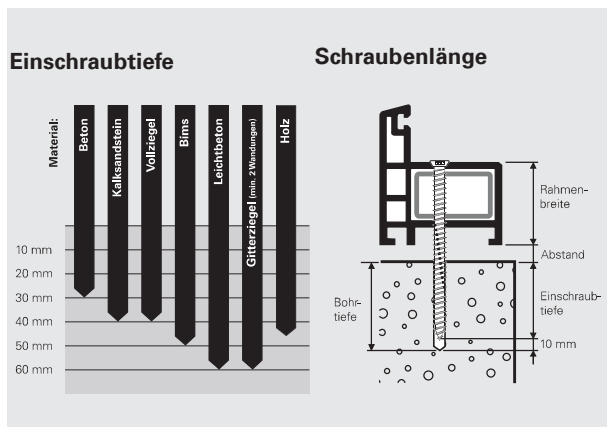

Fenster- und Türenmontage

Technische Information

FB

Kopfform: Senkkopf spezial
Angriff: Torx T30

FB

Kopfform: Senkkopf spezial
Angriff: Torx T30

Zusatzinformation

Material: Kohlenstoffstahl, einsatzgehärtet
Oberfläche: **FB:** Zn weiss
FC: Zn gelb
Abdeckkappe: RAL-Farben (FB Senkkopf)
Verpackung: Schachtel à 100 Stück
Verarbeitung: elektrischer oder pneumatischer Schrauber
Drehzahl 700 U/min. Leistung: über 500 W.
Sonderfertigung: Bei Bedarf entwickeln und produzieren wir auf Ihre Anwendung abgestimmte Sonderschrauben.

Verarbeitungshinweis für FB (dübellos)