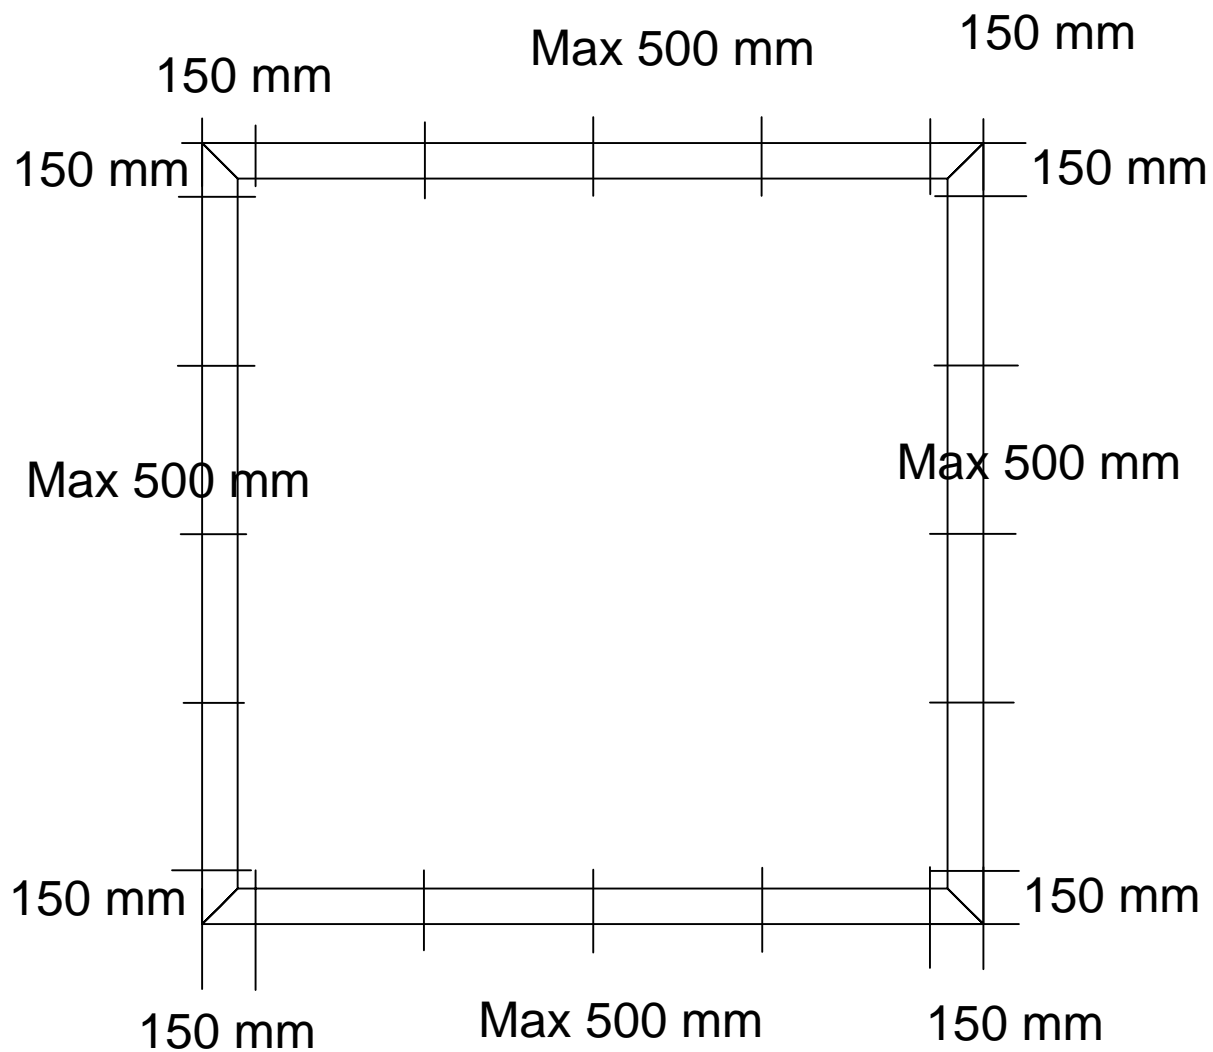

Betreft:

RECYSTEL v.o.f.

Tekeningnummer:

Getekend:

De Compagnie 7
1689 AG ZWAAG
tel. 0229 - 265 170
fax 0229 - 265 872
e-mail: info@recystel.nl
www.recystel.nl

Formaat: A4

Schaal 1: 2